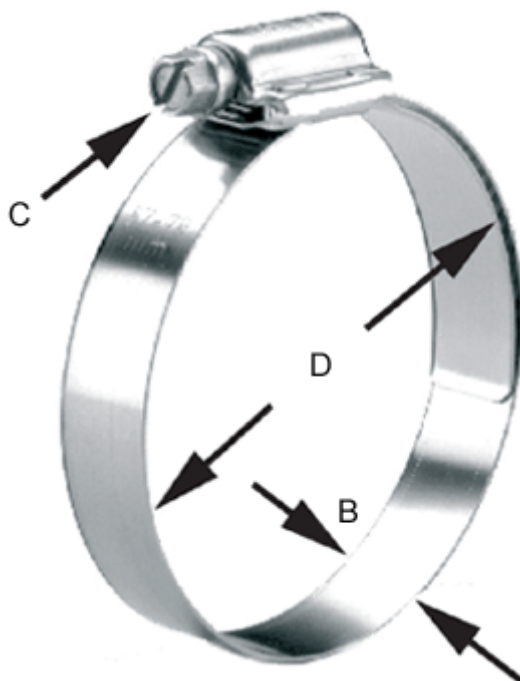

Varenummer: 021567804170

Beskrivelse: Norma snekkebånd HD 159-181/16 C8 W4

Mål

Bredde B = 16

C (Skruetype) = C8 sekskantskrue nv 8 med skærv

Diameter D = 159-181